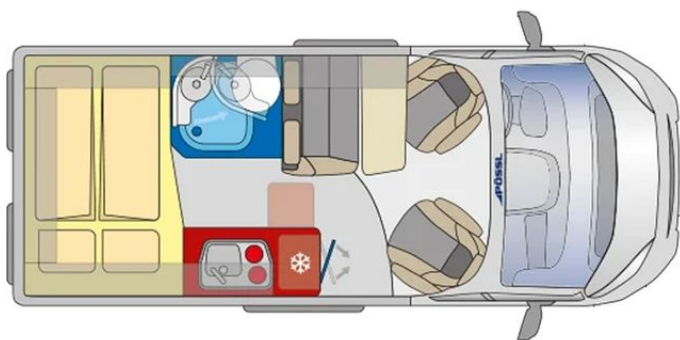

Pössl Summit 540 Citroen mit Aufstelldach und Premium

Details

Preis

66.690 €

19% MwSt.

Typ	Wohnmobil oder -wagen
Lieferdatum	sofort
Leistung	103 kW / 140 PS
Kilometerstand	0 km
Kraftstoff	Diesel
Getriebe	Schaltgetriebe
Hersteller Farbe	Weiß
Schlafplätze	2

Ausstattung

- Zentralverriegelung
- Servolenkung
- Navigationssystem
- Spurhalteassistent
- Notbremsassistent
- Lederlenkrad
- Festbett
- WC
- Warmwasser
- Doppelbett im Heck
- 360° Kamera
- Klimaautomatik
- Tempomat
- Tuner/Radio
- Radio DAB

Fahrzeugbeschreibung

Modell 2026

Motor / Chassis: Citroen Jumper Citroen 35 Light L2H2 2,2/140 PS

Leistung: 103 kW / 140 PS

Getriebe: Schaltgetriebe

zul. Gesamtgewicht: 3500 kg

Bett(en): Doppelbett

Polster: Samba

Holzdekor: Eiche / Kupfer

SONDERAUSSTATTUNG:

Kontakt

Zentrale
Am Hottenwald 2
66606 Bliesen

Tel.: 06851 802430
E-Mail: verkauf@doerrgruppe.de