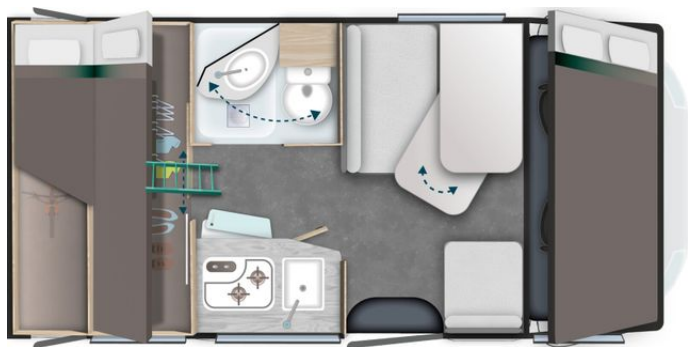

Chausson Alkoven First Line C514 Solar, Markise, RFK

Details

Preis

56.990 €

19% MwSt.

Typ	Wohnmobil oder -wagen
Lieferdatum	sofort
Leistung	96 kW / 131 PS
Kilometerstand	0 km
Kraftstoff	Diesel
Getriebe	Schaltgetriebe
Schlafplätze	4

Ausstattung

- Servolenkung
- ABS
- ESP
- Partikelfilter
- Garantie
- Regensensor
- Multifunktionslenkrad
- Lichtsensor
- Spurhalteassistent
- Markise
- Festbett
- Seitensitzgruppe
- Solaranlage
- WC
- Doppelbett im Heck
- Kamera
- Tempomat
- Tuner/Radio
- Radio DAB

Fahrzeugbeschreibung

Modell 2026

Motor / Chassis: Ford Transit 2,0l

Leistung: 96 kW / 130 PS

Getriebe: Schaltgetriebe

zul. Gesamtgewicht: 3500 kg

Bett(en): Doppelbett, Alkoven

Sitzgruppe: Seitensitzgruppe

Polster: Sydney

Kontakt

Zentrale
Am Hottenwald 2
66606 Bliesen

Tel.: 06851 802430
E-Mail: verkauf@doerrgruppe.de